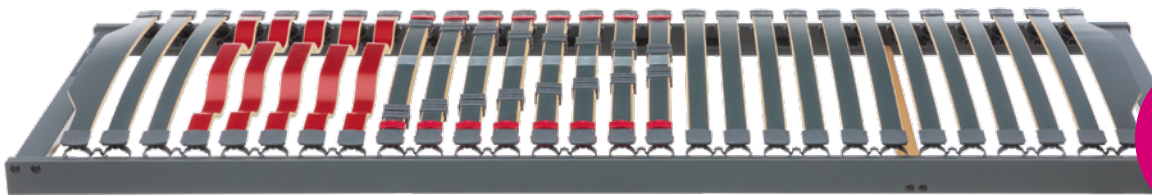

3. RAHMEN VISION N

Sympathica

349,-
ab
299,-